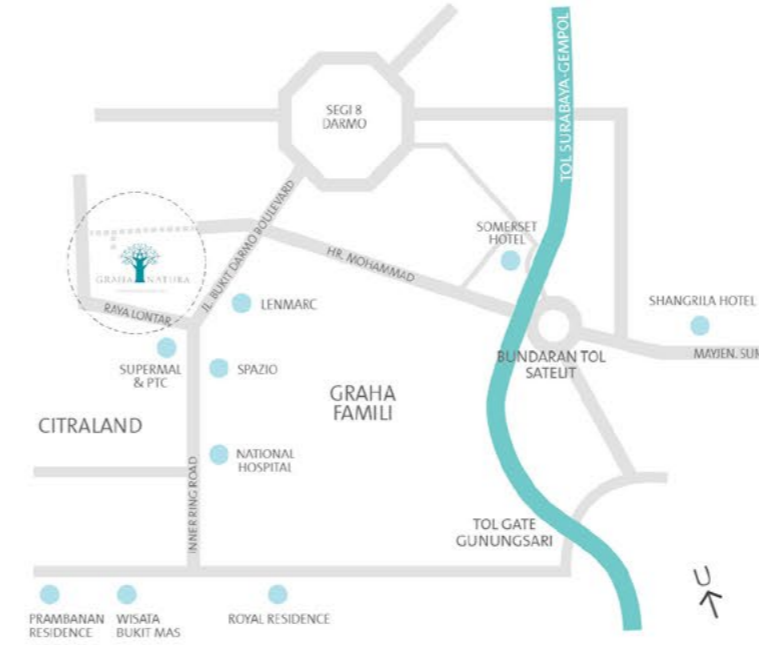

8 x 18

GROUND

UPPER

10 x 18

GROUND

UPPER

Prime Location

Graha Natura dapat ditempuh hanya 10 menit dari CBD Surabaya Barat dan 20 menit dari gerbang tol Satelit. Kawasan ini memiliki kemudahan akses ke berbagai pusat perbelanjaan, perkantoran, dan hiburan.