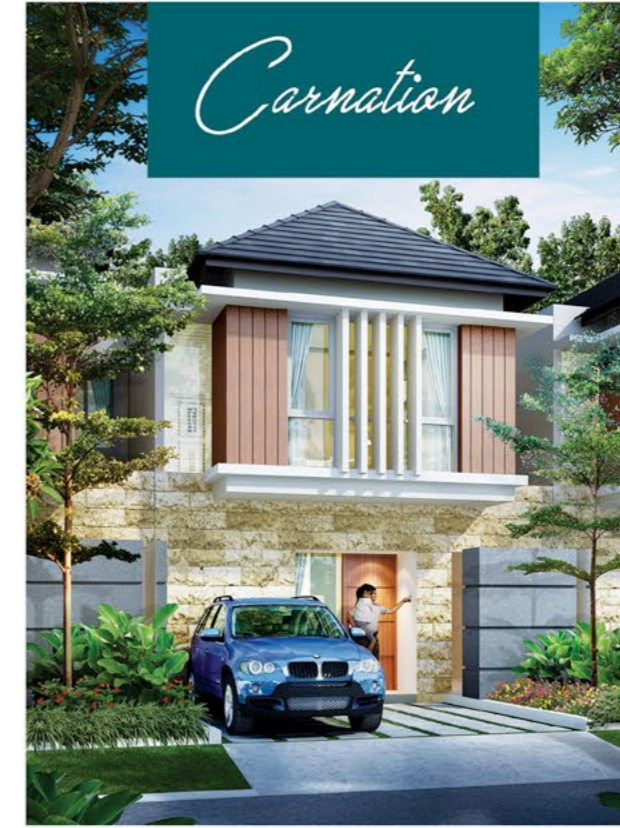

Valerian

6 x 12

GROUND

UPPER

Carnation

7 x 18

GROUND

UPPER

PropNex

NEW EXTENSION OF CLUSTER

edenia

EDENIA, cluster eksklusif yang menawarkan hunian bergaya tropical modern, dan compact yang memaksimalkan fungsi ruang serta sirkulasi udara dan cahaya. Tersedia hunian dua atau tiga kamar tidur dengan luas mulai 74 m².

8 x 18

GROUND

UPPER

10 x 18

GROUND

UPPER

Prime Location

Graha Natura dapat ditempuh hanya 10 menit dari CBD Surabaya Barat dan 20 menit dari gerbang tol Satelit. Kawasan ini memiliki kemudahan akses ke berbagai pusat perbelanjaan, perkantoran, dan hiburan.