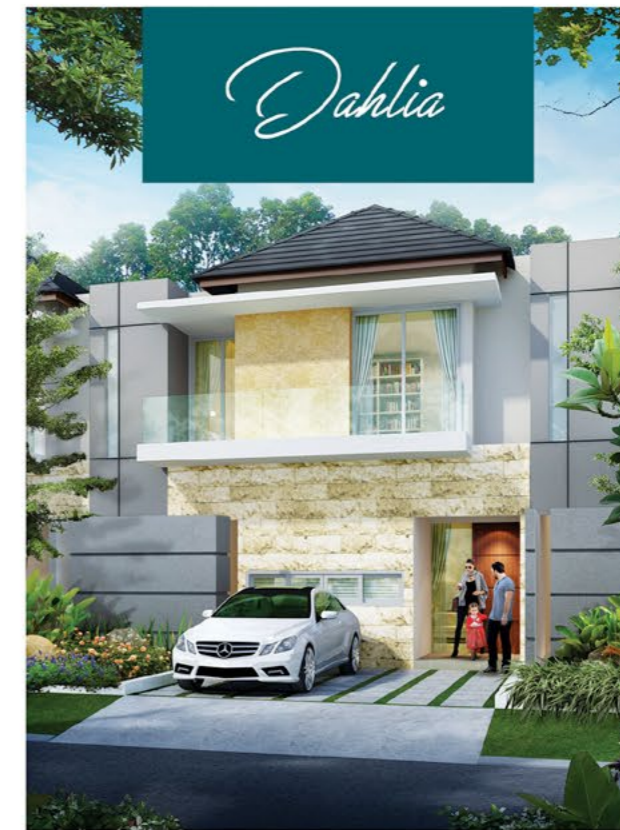

Valerian

6 x 12

GROUND

UPPER

Carnation

7 x 18

GROUND

UPPER

PropNex

NEW EXTENSION OF CLUSTER

edenia

EDENIA, cluster eksklusif yang menawarkan hunian bergaya tropical modern, dan compact yang memaksimalkan fungsi ruang serta sirkulasi udara dan cahaya. Tersedia hunian dua atau tiga kamar tidur dengan luas mulai 74 m².

Amaryllis

7 x 18

GROUND

UPPER

Dahlia

8 x 18

GROUND

UPPER

8 x 18

GROUND

UPPER

10 x 18

GROUND

UPPER

Prime Location

Graha Natura dapat ditempuh hanya 10 menit dari CBD Surabaya Barat dan 20 menit dari gerbang tol Satelit. Kawasan ini memiliki kemudahan akses ke berbagai pusat perbelanjaan, perkantoran, dan hiburan.