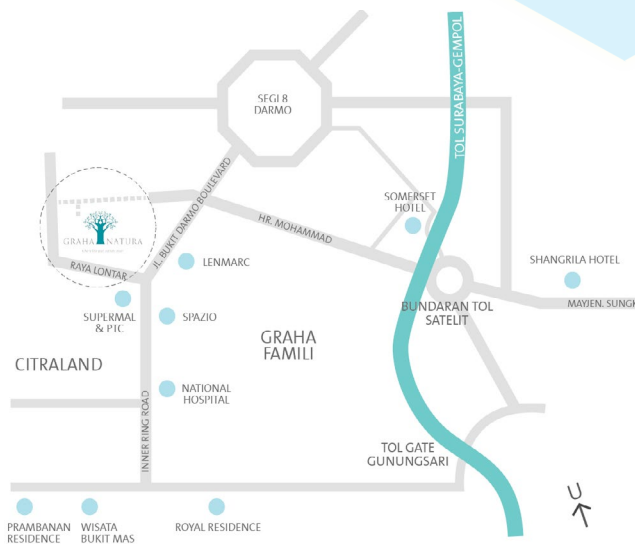

alamanda

Tipe Violet

Alamanda, cluster eksklusif yang menawarkan hunian bergaya tropical modern. Didesain compact untuk memaksimalkan fungsi ruang serta sirkulasi udara. Tersedia hunian dua atau tiga kamar tidur dengan luas mulai 74 m²

Standard

LT. 90 | LB. 74

Deluxe

LT. 90 | LB. 97

Ground

Upper

Ground

Upper

SITE PLAN

PRIME LOCATION

Graha Natura dapat ditempuh hanya 10 menit dari CBD Surabaya Barat dan 20 menit dari gerbang tol Satelit. Kawasan Graha Natura memiliki kemudahan akses ke berbagai pusat perbelanjaan, perkantoran, dan hiburan.