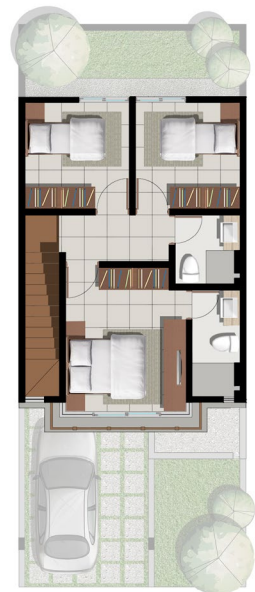

alamanda

Tipe Violet

Alamanda, cluster eksklusif yang menawarkan hunian bergaya tropical modern. Didesain compact untuk memaksimalkan fungsi ruang serta sirkulasi udara. Tersedia hunian dua atau tiga kamar tidur dengan luas mulai 74 m²

Standard

LT. 90 | LB. 74

Deluxe

LT. 90 | LB. 97

Ground

Upper

Ground

Upper