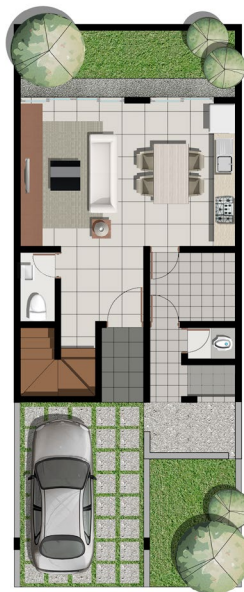

alamanda

Tipe Violet

Alamanda, cluster eksklusif yang menawarkan hunian bergaya tropical modern. Didesain compact untuk memaksimalkan fungsi ruang serta sirkulasi udara. Tersedia hunian dua atau tiga kamar tidur dengan luas mulai 74 m²

Standard

LT. 90 | LB. 74

Deluxe

LT. 90 | LB. 97

Ground

Upper

Ground

Upper